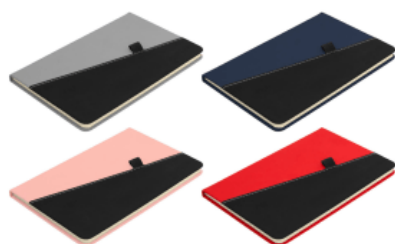

[Lee mas](#)

SKU: zpro-99030777178

Precio: \$3.619,19

SET STATIONERY APTITUDE

[Lee mas](#)

SKU: zpro-15011000011

Precio: \$4.358,69

LIBRETA TREK