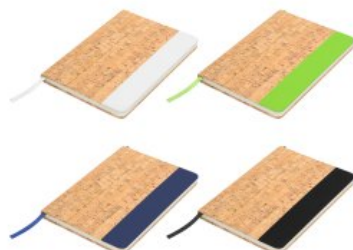

LIBRETA MARROQUÍ

[Lee mas](#)

SKU: ss-t807

Precio: $5.168,83